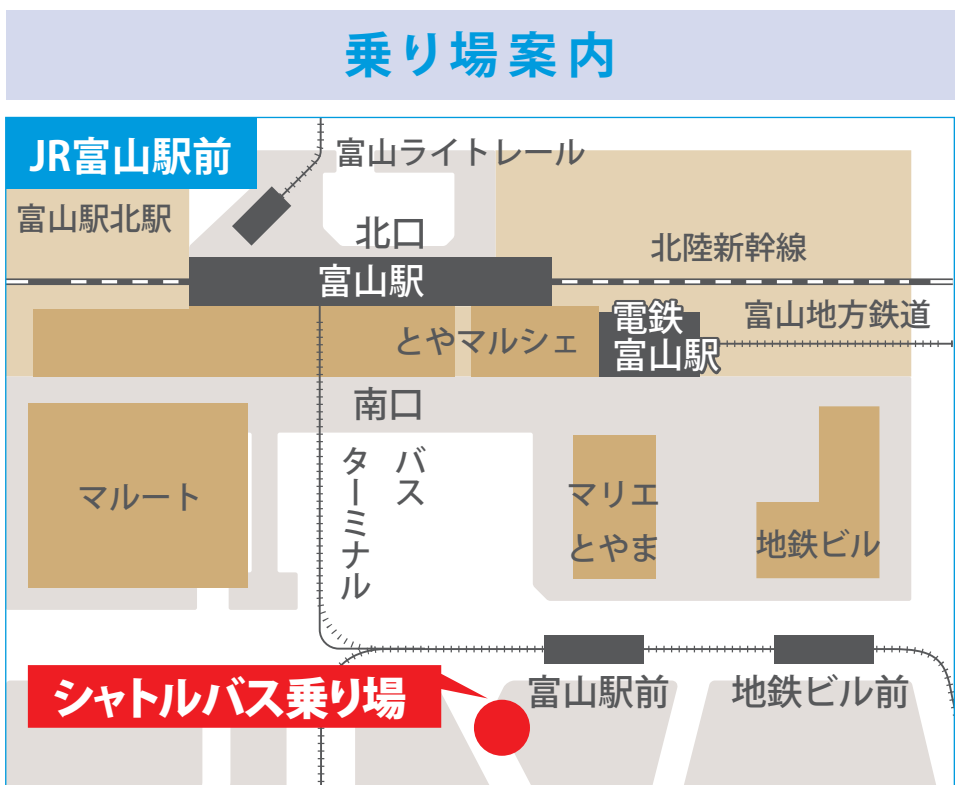

# 無料シャトルバス 運行時刻表

乗り場	JR富山駅前	総曲輪	会場 (富山産業展示館)
	行先 会場 (富山産業展示館会場)	富山駅	富山駅
乗車時間	約30分	約25分	約30分
8	00※1 30※2	05※1 35※2	
	00 20 40	05 25 45	
9	00 30	05 35	
	00 30	05 35	20 40
10	00 40	05 45	00 20 40
	00 20 40	05 25 45	20 40
11	00 40	05 45	00 20 40
	00 20 40	05 25 45	20 40
12	00 20 40	05 25 45	00 20 40
	00 20 40	05 25 45	20 40
13	00 20 40	05 25 45	00 20 40
	00 20 40	05 25 45	20 40
14	00 20 40	05 25 45	00 20 40
	00 20 40	05 25 45	20 40
15	00 20 40	05 25 45	00 20 40
	00 20 40	05 25 45	20 40
16	00 20 40	05 25 45	00 20 40
	00 20 40	05 25 45	20 40
17	00 20 40	05 25 45	00 20 40
	00 20 40	05 25 45	20 40

※1 10/26(木)のみ運行  
 ※2 10/27(金)10/28(土)のみ運行